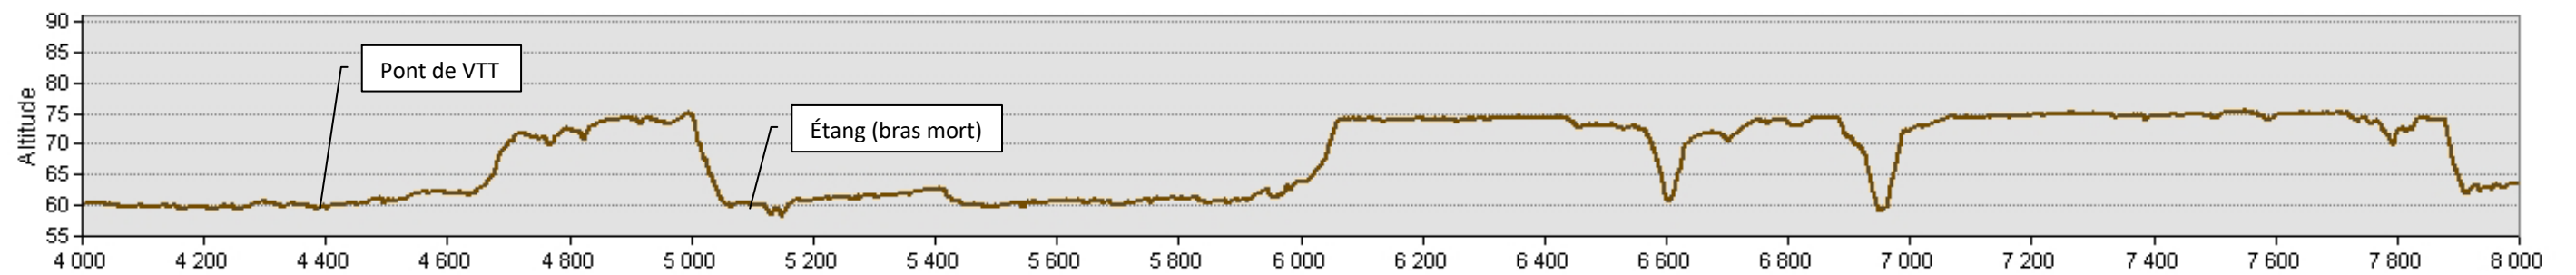

# Profil topographique du sentier des Trois-Fourches

Kilomètres 0 à 4

Kilomètres 4 à 8

Kilomètres 8 à 12

Kilomètres 12 à 15,6