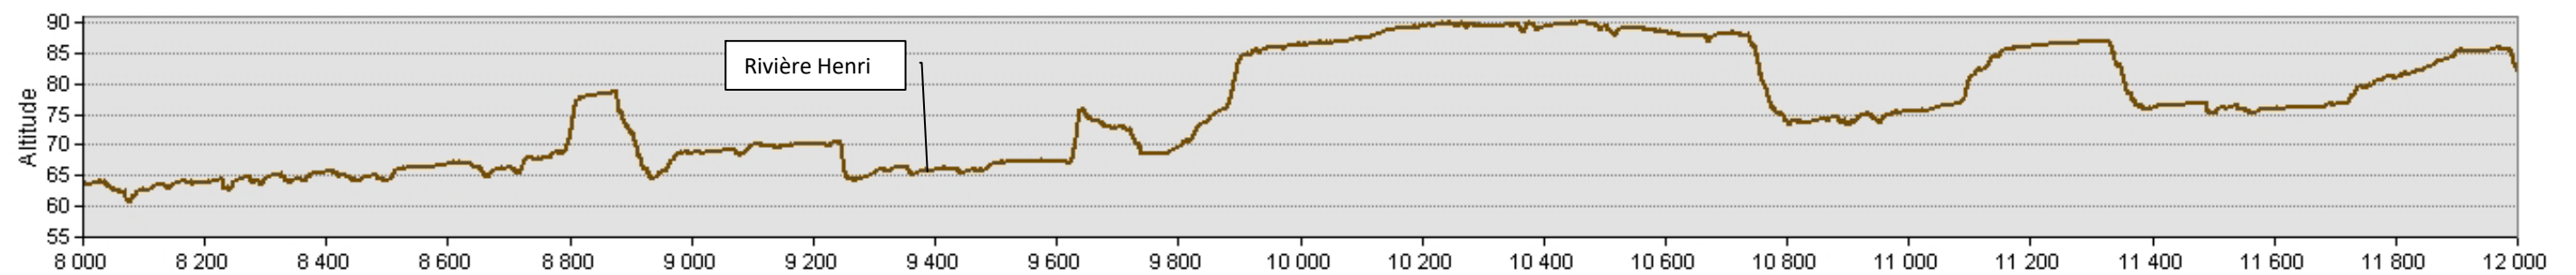

# Profil topographique du sentier des Trois-Fourches

Kilomètres 0 à 4

Kilomètres 4 à 8

Kilomètres 8 à 12

Kilomètres 12 à 15,6