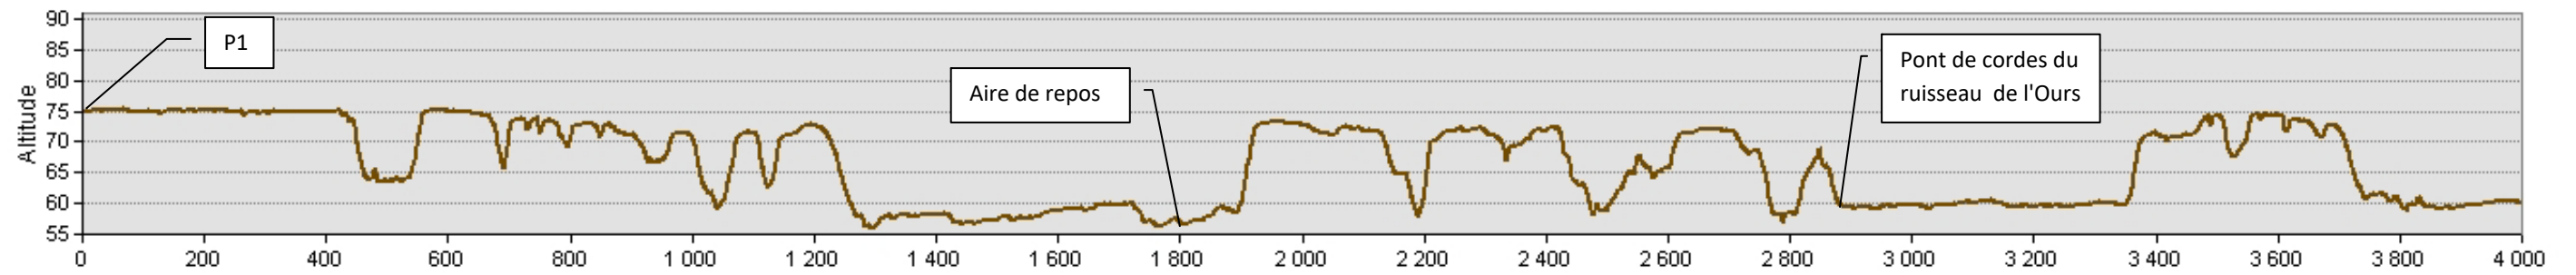

# Profil topographique du sentier des Trois-Fourches

Kilomètres 0 à 4

Kilomètres 4 à 8

Kilomètres 8 à 12

Kilomètres 12 à 15,6